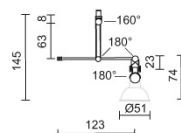

CALO / KROKO SPOT 120 VIA

160231ch

CALO / KROKO SPOT 120 VIA

✘ 160231ch		chrome	L=120 mm
✘ 160231mcgy		chrome mat	L=120 mm

CALO / KROKO SPOT 120 VIA

**Conception**

Surface polie chromée

Pièces en plastique noir, teintées dans la masse

Tête de lampe en polycarbonate extrêmement thermorésistant

Mécanisme tournant coulissant pour réglage variable de l'orientation de la lumière

Plage d'inclinaison 180°

Plage de rotation 160°

			ECO ≈50%	QR-CBC 51
50 W	GU5,3			

**Données du produit**

Réf.: 160231ch

Classe de protection: III

**Type d'ampoule**

Type d'ampoule: QR-CBC 51

Puissance: max. 50 W

Modèle de lampe: GU5,3

**Designer:** Martin Kania