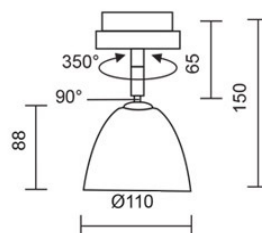

SILVA / 110 SPOT G9 DLR

SILVA / 110 SPOT G9 DLR

 860357ch  Bleu-magenta

 860357mcgy  Bleu-magenta

Famille

SILVA / 110 SPOT G9 DLR

Lumière

Verre soufflé à deux couches, extérieur : blanc satiné, intérieur : blanc satiné pour une diffusion douce de la lumière

Conception

Verre en cristal soufflé, à traitements dichroïques (35 à 45)

Tête de lampe en laiton

Articulation sphérique

**Données du produit**

Réf.: 860357mcgy

Classe de protection: I

Type d'ampoule

Type d'ampoule: QT 14

Puissance: max. 60 W Eco

Modèle de lampe: G9

Designer: BRUCK