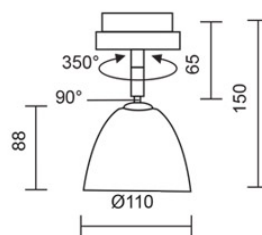

SILVA / 110 SPOT G9 DLR

860368mcgy

SILVA / 110 SPOT G9 DLR

	860368ch	W	blanc
--	----------	----------	-------

	860368mcgy	W	blanc
--	------------	----------	-------

Famille

SILVA / 110 SPOT G9 DLR

Conception

Verre en cristal soufflé à deux couches, extérieur et intérieur : blanc satiné

Tête de lampe en laiton

Articulation sphérique

**Données du produit**

Réf.: 860368mcgy

Classe de protection: II

Type d'ampoule

Type d'ampoule: QT 14

Puissance: max. 48 W Eco

Modèle de lampe: G9

Designer: BRUCK