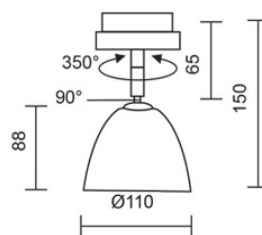

## SILVA / 110 SPOT G9 DLR

	860368ch	<b>W</b>	blanc
--	----------	----------	-------

	860368mcgy	<b>W</b>	blanc
--	------------	----------	-------

## SILVA / 110 SPOT G9 DLR

**Conception**

Verre en cristal soufflé à deux couches, extérieur et intérieur : blanc satiné

Tête de lampe en laiton

Articulation sphérique

**Données du produit**

Réf.: 860368ch

Classe de protection: II