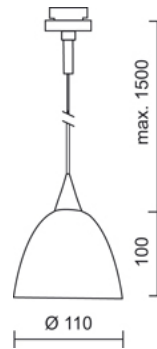

SILVA / 110 G9 DLR

860366ch

SILVA / 110 G9 DLR

 860366ch	<b>W</b>	blanc
 860366mcgy	<b>W</b>	blanc

Famille

SILVA / 110 G9 DLR

**Lumière**

Verre soufflé à deux couches, extérieur : blanc satiné, intérieur : blanc satiné pour une diffusion douce de la lumière

**Conception**

- Surface polie chromée
- Verre en cristal soufflé transparent
- Tête de lampe en laiton
- Ligne électrique transparente

**Données du produit**

Réf.: 860366ch

Classe de protection: II

**Type d'ampoule**

Type d'ampoule: QT 14

Puissance: max. 48 W Eco

Modèle de lampe: G9

**Designer:** BRUCK