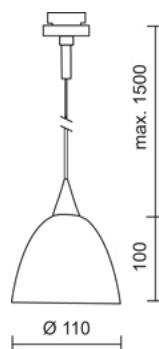

Tête de lampe en laiton

Ligne électrique transparente

**Données du produit**

Réf.: 860210ch

Classe de protection: II

**Type d'ampoule**

Type d'ampoule: QT 14

Puissance: max. 48 W Eco