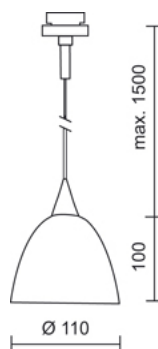

Tête de lampe en laiton

Ligne électrique transparente

**Données du produit**

Réf.: 860210ch

Classe de protection: II

**Type d'ampoule**

Type d'ampoule: QT 14

Puissance: max. 48 W Eco