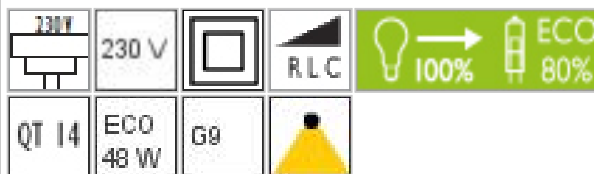

Tête de lampe en laiton

Ligne électrique transparente

**Données du produit**

Réf.: 860210ch

Classe de protection: II

**Type d'ampoule**

Type d'ampoule: QT 14

Puissance: max. 48 W Eco