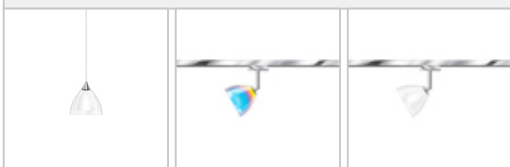

SILVA / 110 G9 ALL-IN

710163mcgy

SILVA / 110 G9 ALL-IN

710163ch **CL** transparent cristal710163mcgy **CL** transparent cristal

Famille

SILVA / 110 G9 ALL-IN

Données du produit

Réf.: 710163mcgy

Classe de protection: II

Type d'ampoule

Type d'ampoule: QT 14

Puissance: max. 48 W

Modèle de lampe: G9

Designer: BRUCK