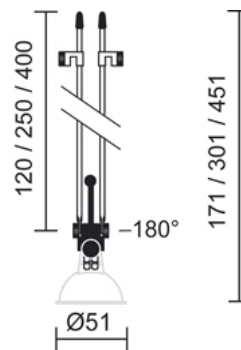

CALO / KROKOM. SPOT 120 HLI			
✘	150205ch	 chrome	L=120 mm
✘	150205mc	 chrome mat	L=120 mm

CALO / KROKOM. SPOT 120 HLI

**Conception**

Surface polie chromée  
 Pièces en plastique noir, teintées dans la masse  
 Tête de lampe en polycarbonate extrêmement thermorésistant  
 Support de lampe en tiges en acier aux extrémités à protection thermique

Plage d'inclinaison 180°

**Montage, manipulant, sécurité**

Contact vissé avec tête de rivet conique, pour un raccordement électrique sûr et durable

				
50 W	GU5,3			

**Données du produit**

Réf.: 150205ch  
 Classe de protection: III

**Type d'ampoule**

Type d'ampoule: QR-CBC 51  
 Puissance: max. 50 W  
 Modèle de lampe: GU5,3