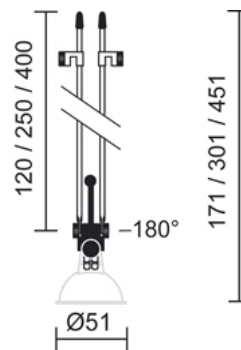

CALO / KROKOM. SPOT 120 HLI			
✘	150205ch	 chrome	L=120 mm
✘	150205mc	 chrome mat	L=120 mm

CALO / KROKOM. SPOT 120 HLI

**Conception**

- Surface polie chromée
- Pièces en plastique noir, teintées dans la masse
- Tête de lampe en polycarbonate extrêmement thermorésistant
- Support de lampe en tiges en acier aux extrémités à protection thermique

Plage d'inclinaison 180°

**Montage, manipulant, sécurité**

Contact vissé avec tête de rivet conique, pour un raccordement électrique sûr et durable

				
50 W	GU5,3			

**Données du produit**

Réf.: 150205ch  
 Classe de protection: III

**Type d'ampoule**

Type d'ampoule: QR-CBC 51  
 Puissance: max. 50 W  
 Modèle de lampe: GU5,3