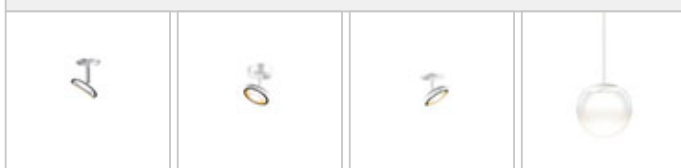

Famille

BLOP / SPOT 30° LV MAX

stecker_21.jpg	0 V	350 mA		IP20		LED
	12 W	min. 1200 lm	2700K	CRI 90	30°	

Données du produit

Réf.: 240545sw

Classe de protection: III

Type d'ampoule

Type d'ampoule: LED

Puissance: max. 12 W

Flux lumineux (lm): min. 1200

Lichttemperatur: 2700K

Rendu des couleurs: CRI 90

Designer: Dirk Wortmeyer