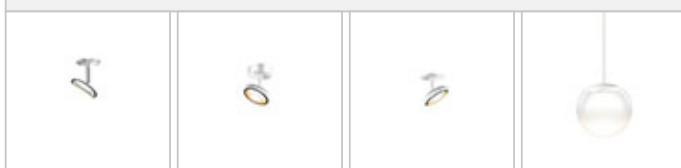

BLOP / SPOT 30° LV MAX - PLUG SPOTS

BRUCK.

BLOP / SPOT 30° LV MAX

240545ch

BLOP / SPOT 30° LV MAX

240545ch		chrome
240545mcgy		chrome mat
240545sw		noir
240545ws		blanc

Famille

BLOP / SPOT 30° LV MAX

stecker_21.jpg	0 V	350 mA		IP20		LED
	12 W	min. 1200 lm	2700K	CRI 90	30°	
						

Données du produit

Réf.: 240545ch

Classe de protection: III

Type d'ampoule

Type d'ampoule: LED

Puissance: max. 12 W

Flux lumineux (lm): min. 1200