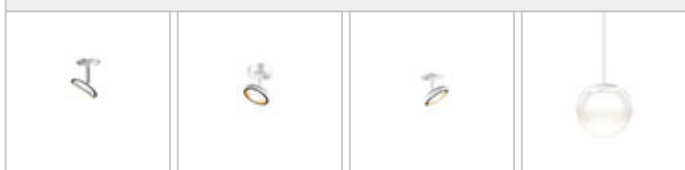

BLOP / SPOT 100° LV MAX - PLUG SPOTS

BRUCK.

BLOP / SPOT 100° LV MAX

240547ch

BLOP / SPOT 100° LV MAX

240547ch  chrome

240547mcgy  chrome mat

240547sw  noir

240547ws  blanc

Famille

BLOP / SPOT 100° LV MAX

stecker_21.jpg	0 V	350 mA		IP20	 LED
 LED	12 W	min. 1200 lm	2700K	CRI 90	100°
					

Données du produit

Réf.: 240547ch

Classe de protection: III

Type d'ampoule

Type d'ampoule: LED

Puissance: max. 12 W

Flux lumineux (lm): min. 1200

Lichttemperatur: 2700K

Rendu des couleurs: CRI 90

Designer: Dirk Wortmeyer