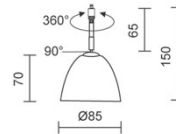

Montage, manipulant, sécurité

Avec ligne soudée au niveau du support, pour un raccordement électrique sûr et durable

Montage sans outil sur le système lumineux Bruck POINT et avec un adaptateur sur tous les autres systèmes lumineux Bruck